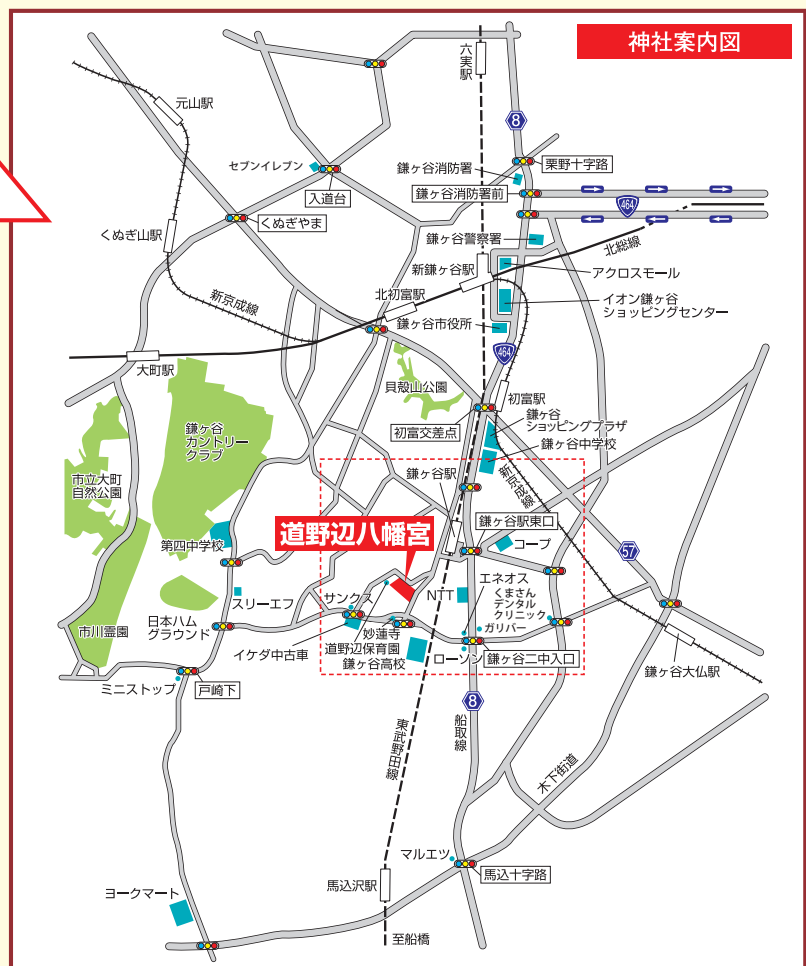

## 平成30年の厄年

(年齢は数え年)

	後厄	本厄	前厄
男42才の大厄	昭和51年生まれ	52年生まれ	53年生まれ
男25才の厄年	平成5年生まれ	6年生まれ	7年生まれ
女37才の小厄	昭和56年生まれ	57年生まれ	58年生まれ
女33才の大厄	昭和60年生まれ	61年生まれ	62年生まれ
女19才の厄年	平成11年生まれ	12年生まれ	13年生まれ
幼児4才の厄年	平成26年生まれ	27年生まれ	28年生まれ
男女61才の厄年 (但し満年齢)	昭和31年生まれ	32年生まれ	33年生まれ

## 平成30年の方位除け(八方除け)

平成30年、あなたの星まわりが中央・北・うしとら艮(北東)・ひつじざら坤(西南)に位置する生まれ

【五黄】ごおう		【六白】ろっぽく		【九紫】きゅうし		【三碧】さんぺき	
大正	12年生まれ	大正	11年生まれ	大正	8年生まれ	大正	14年生まれ
昭和	7年	昭和	6年	昭和	3年	昭和	9年
	16年		15年		12年		18年
	25年		24年		21年		27年
	34年		33年		30年		36年
	43年		42年		39年		45年
	52年		51年		48年		54年
	61年		60年	平成	3年		63年
平成	7年	平成	6年		12年	平成	9年
	16年		15年		21年		18年
	25年		24年		30年		27年